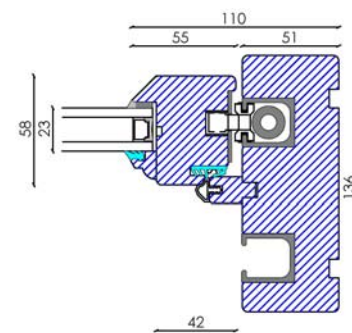

Vertikale Schiebefenster.

Sliding sash window.

103.0.0

104.0.0

Element	Min-Max Bredde/Breite/Width	Min-Max Højde/Höhe/Height	Max Areal/Areal/Area
Hæve/sænke vindue Vertikale Schiebefenster Sliding sash window	408 mm-1498 mm	768 mm-2998 mm	4.5 m ²