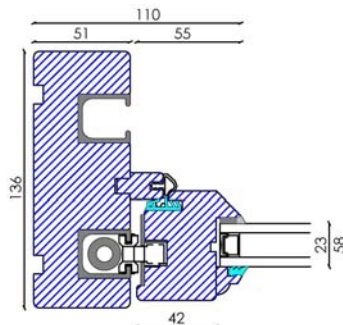

Vertikale Schiebefenster.

Sliding sash window.

103.0.0

104.0.0

Element	Min-Max Bredde/Breite/Width	Min-Max Højde/Höhe/Height	Max Areal/Areal/Area
Hæve/sænke vindue Vertikale Schiebefenster Sliding sash window	408 mm-1498 mm	768 mm-2998 mm	4.5 m ²