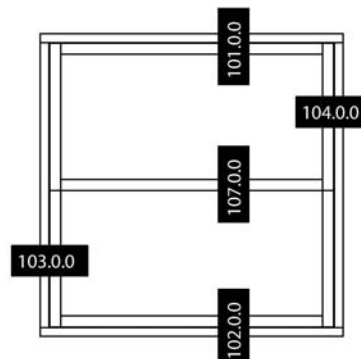

Hæve/sænke vindue.

Vertikale Schiebefenster.

Sliding sash window.