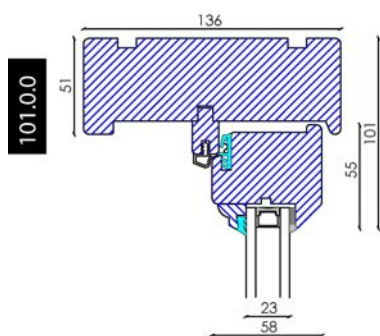

Hæve/sænke vindue.

Vertikale Schiebefenster.

Sliding sash window.