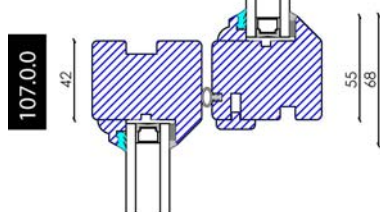

Hæve/sænke vindue.

Vertikale Schiebefenster.

Sliding sash window.