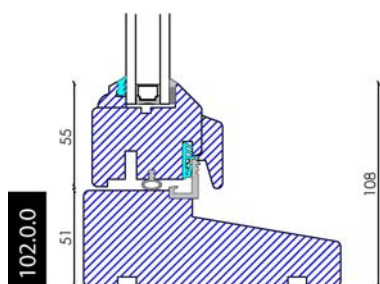

Hæve/sænke vindue.

Vertikale Schiebefenster.

Sliding sash window.